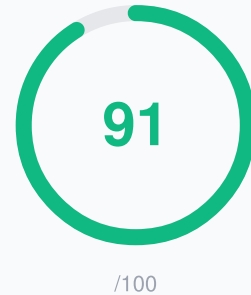

BYD Casablanca Corniche / Auto Nejma

Casablanca, MA
+212 80-1010010
<https://byd-maroc.com/>

Excellent

Votre profil GMB est excellent ! Vous avez passé 17/19 vérifications. Continuez avec des mises à jour régulières et des avis.