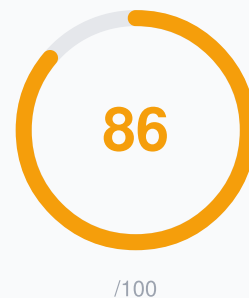

CAKE VILLA

Mira Bhayandar, IN
+91 70451 92640
<http://cake-villa.com/>

Bon

Votre profil GMB est bon mais peut être amélioré. Vous avez passé 19/25 vérifications. Concentrez-vous sur les problèmes ci-dessous.