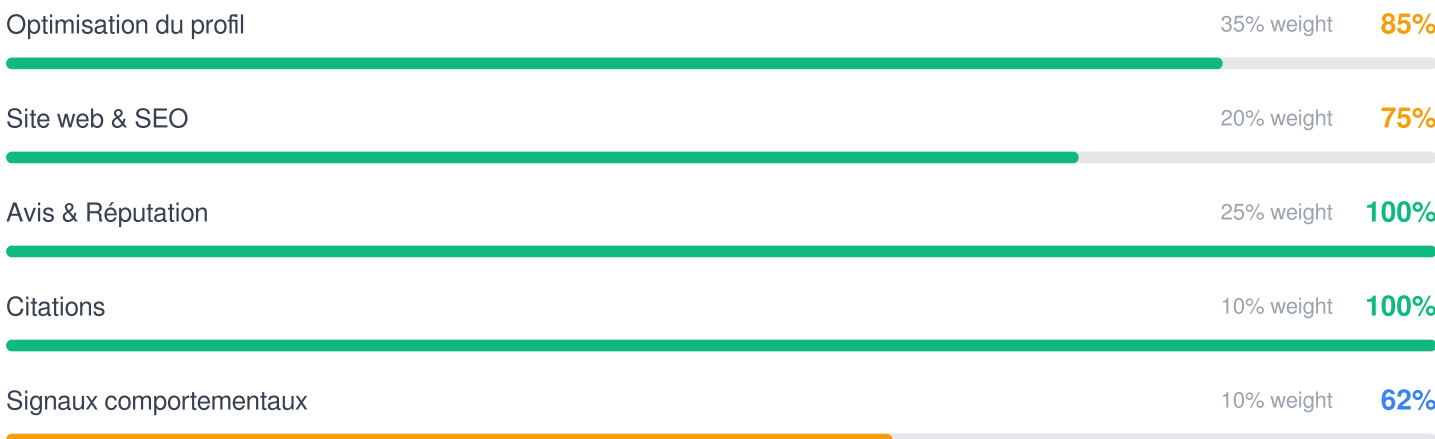

SCORE PAR CATÉGORIE

PROBLÈMES À CORRIGER (3)

1 Description -5 pts

Le point « description » doit être amélioré.

Rédigez une description détaillée (100+ caractères) avec des mots-clés pertinents

2 Sécurité HTTPS -5 pts