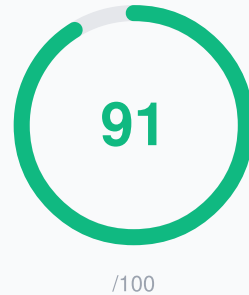

Herbal Spa Hoi An

Hội An, VN
+84 796 813 888
<https://herbalspa.vn/en/hoi-an>

Excellent

Votre profil GMB est excellent ! Vous avez passé 17/19 vérifications. Continuez avec des mises à jour régulières et des avis.

SCORE PAR CATÉGORIE

Optimisation du profil	35% weight	85%
Site web & SEO	20% weight	100%
Avis & Réputation	25% weight	100%
Citations	10% weight	100%
Signaux comportementaux	10% weight	62%

PROBLÈMES À CORRIGER (2)

- **1 Description** -5 pts
  Le point « description » doit être amélioré.
  Rédigez une description détaillée (100+ caractères) avec des mots-clés pertinents
- **2 Attributs business** -3 pts
  Le point « attributs business » doit être amélioré.
  Ajoutez des attributs business (accessibilité, équipements, etc.)