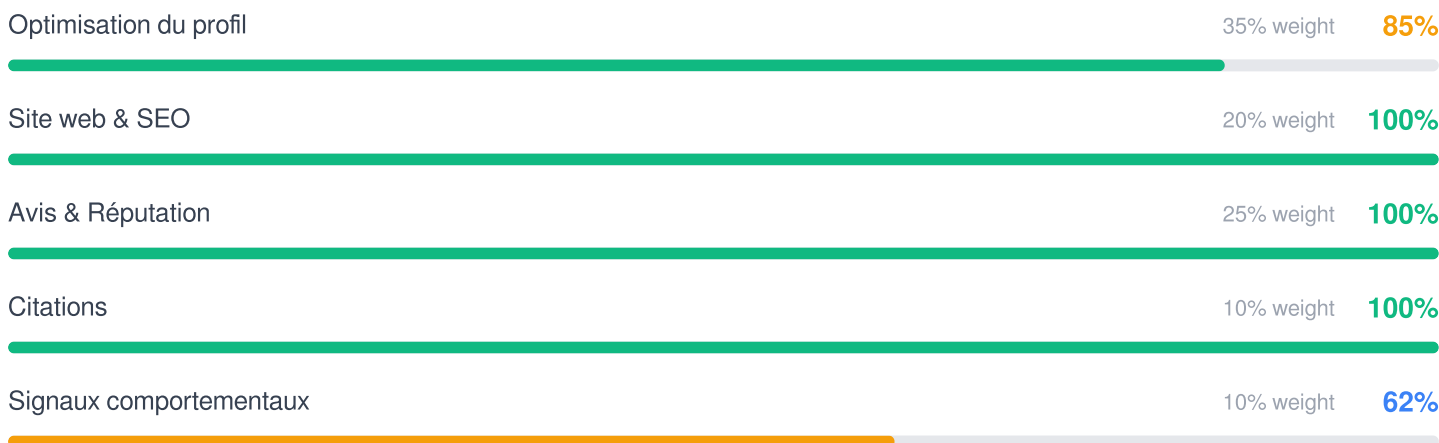

SCORE PAR CATÉGORIE

PROBLÈMES À CORRIGER (2)

1 Description -5 pts
Le point « description » doit être amélioré.
Rédigez une description détaillée (100+ caractères) avec des mots-clés pertinents

2 Attributs business -3 pts
Le point « attributs business » doit être amélioré.
Ajoutez des attributs business (accessibilité, équipements, etc.)