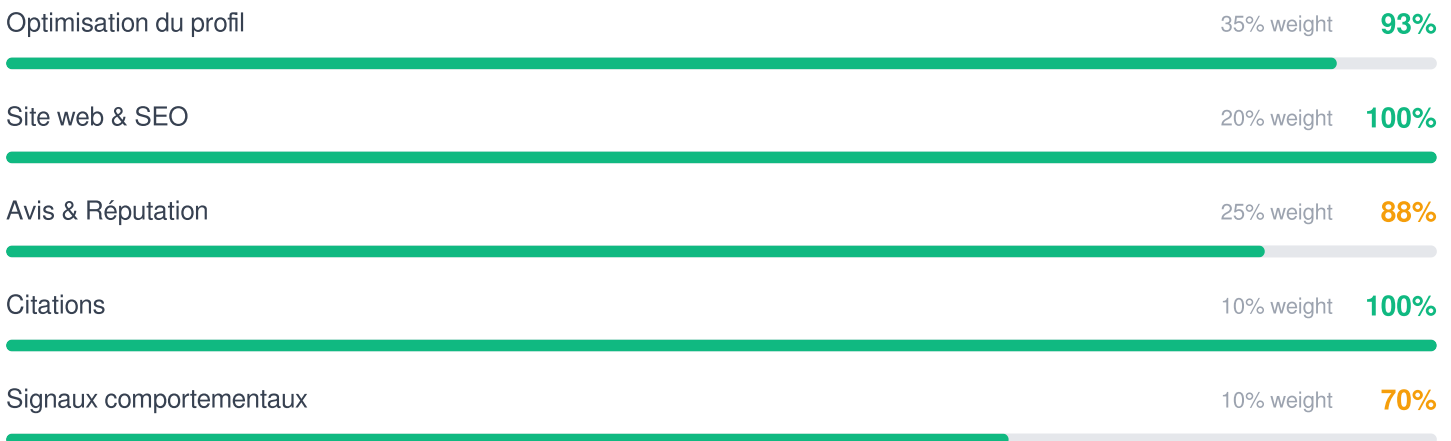

SCORE PAR CATÉGORIE

PROBLÈMES À CORRIGER (3)

- Note étoilée** -3 pts
Le point « note étoilée » doit être amélioré.
Bonne note de 4.1/5 - visez 4.5+
- Attributs business** -3 pts
Le point « attributs business » doit être amélioré.
Ajoutez des attributs business (accessibilité, équipements, etc.)
- Description** -2 pts
Le point « description » doit être amélioré.
Rédigez une description détaillée (100+ caractères) avec des mots-clés pertinents