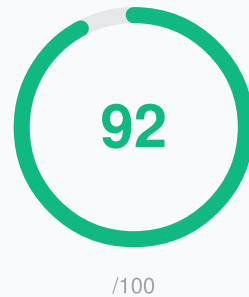

# Magic Sushi Panet

Winnipeg, CA  
+1 204-415-7922  
<http://www.magicsushi.net/>

Excellent

Votre profil GMB est excellent ! Vous avez passé 16/19 vérifications. Continuez avec des mises à jour régulières et des avis.

## SCORE PAR CATÉGORIE

Optimisation du profil	35% weight	93%
Site web & SEO	20% weight	100%
Avis & Réputation	25% weight	88%
Citations	10% weight	100%
Signaux comportementaux	10% weight	70%