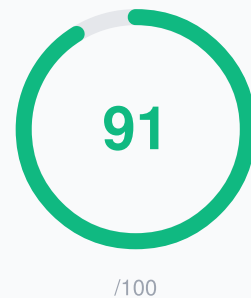

Momza loodgieter Almere elektricien bedrijf

Almere

Almere, NL

+31 6 84975396

<http://www.momzaloodgieteralmere.com/>

Excellent

Votre profil GMB est excellent ! Vous avez passé 17/19 vérifications. Continuez avec des mises à jour régulières et des avis.

SCORE PAR CATÉGORIE

Optimisation du profil	35% weight	85%
Site web & SEO	20% weight	100%
Avis & Réputation	25% weight	100%
Citations	10% weight	100%
Signaux comportementaux	10% weight	62%

PROBLÈMES À CORRIGER (2)

1. **Description** -5 pts

   Le point « description » doit être amélioré.
   Rédigez une description détaillée (100+ caractères) avec des mots-clés pertinents
2. **Attributs business** -3 pts

   Le point « attributs business » doit être amélioré.
   Ajoutez des attributs business (accessibilité, équipements, etc.)