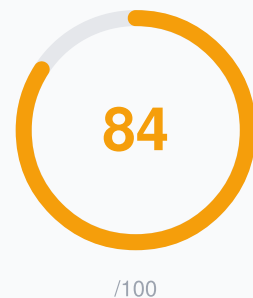

P.I Napa Rentals

Ayia Napa, CY
+357 99 648436
<https://pinaparentals.com/>

Bon

Votre profil GMB est bon mais peut être amélioré. Vous avez passé 16/19 vérifications. Concentrez-vous sur les problèmes ci-dessous.

SCORE PAR CATÉGORIE

Optimisation du profil	35% weight	85%
Site web & SEO	20% weight	63%
Avis & Réputation	25% weight	100%
Citations	10% weight	100%
Signaux comportementaux	10% weight	62%

PROBLÈMES À CORRIGER (3)

- **1 Sécurité HTTPS** -8 pts
  Le point « sécurité https » doit être amélioré.
  Votre site devrait utiliser HTTPS pour la sécurité et le SEO
- **2 Description** -5 pts
  Le point « description » doit être amélioré.
  Rédigez une description détaillée (100+ caractères) avec des mots-clés pertinents
- **3 Attributs business** -3 pts
  Le point « attributs business » doit être amélioré.
  Ajoutez des attributs business (accessibilité, équipements, etc.)