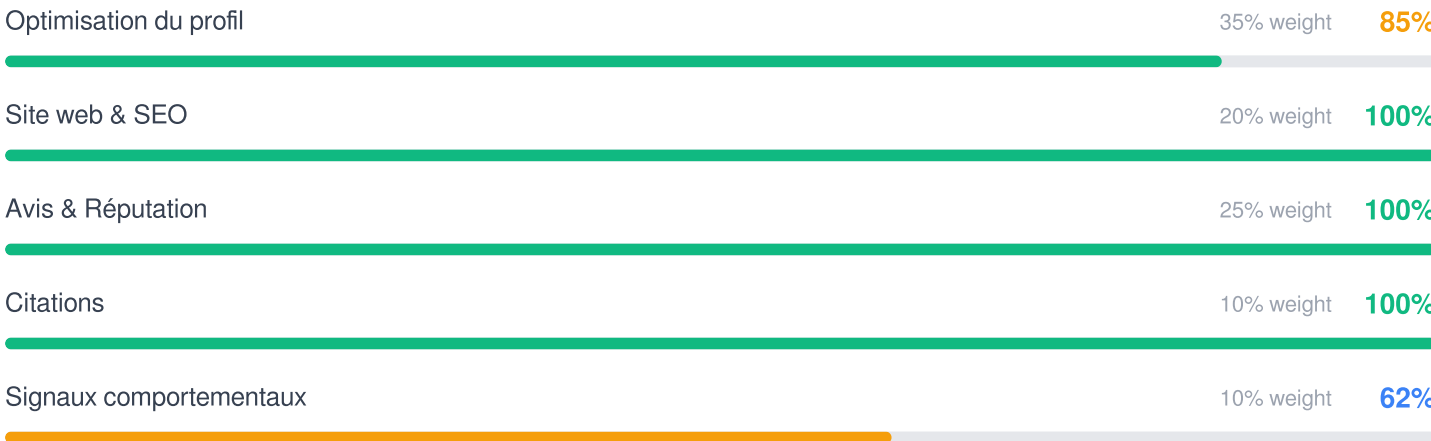

SCORE PAR CATÉGORIE

PROBLÈMES À CORRIGER (2)

1 Description -5 pts
Le point « description » doit être amélioré.
Rédigez une description détaillée (100+ caractères) avec des mots-clés pertinents

2 Attributs business -3 pts
Le point « attributs business » doit être amélioré.
Ajoutez des attributs business (accessibilité, équipements, etc.)