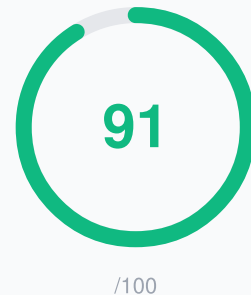

Sea Star Diving Maldives

Thulusdhoo, MV
+960 783-2179
<https://seastarsdiving.com/>

Excellent

Votre profil GMB est excellent ! Vous avez passé 17/19 vérifications. Continuez avec des mises à jour régulières et des avis.