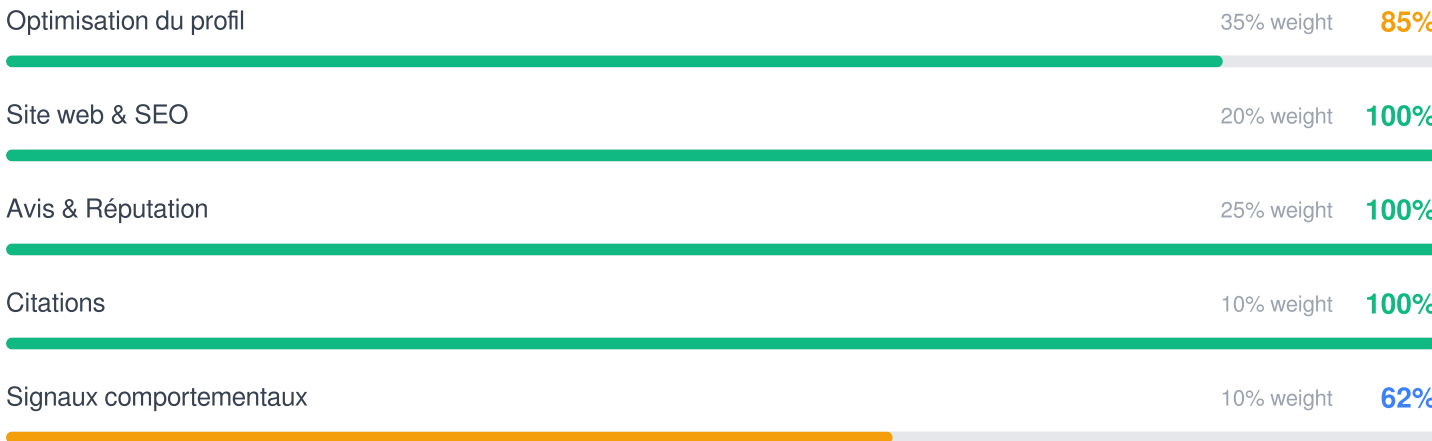

Sea Star Diving Maldives

Thulusdhoo, MV
+960 783-2179
<https://seastarsdiving.com/>

Excellent

Votre profil GMB est excellent ! Vous avez passé 17/19 vérifications. Continuez avec des mises à jour régulières et des avis.

SCORE PAR CATÉGORIE

PROBLÈMES À CORRIGER (2)

1 Description -5 pts
Le point « description » doit être amélioré.
Rédigez une description détaillée (100+ caractères) avec des mots-clés pertinents

2 Attributs business -3 pts
Le point « attributs business » doit être amélioré.
Ajoutez des attributs business (accessibilité, équipements, etc.)