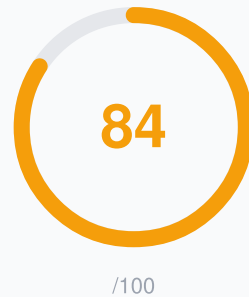

Three Stone

Gangtok, IN
+91 96351 91270
<http://www.threestone.xyz/>

Bon

Votre profil GMB est bon mais peut être amélioré. Vous avez passé 16/19 vérifications. Concentrez-vous sur les problèmes ci-dessous.

SCORE PAR CATÉGORIE

Optimisation du profil	35% weight	85%
Site web & SEO	20% weight	63%
Avis & Réputation	25% weight	100%
Citations	10% weight	100%
Signaux comportementaux	10% weight	62%

PROBLÈMES À CORRIGER (3)

- **1 Sécurité HTTPS** -8 pts
  Le point « sécurité https » doit être amélioré.
  Votre site devrait utiliser HTTPS pour la sécurité et le SEO
- **2 Description** -5 pts
  Le point « description » doit être amélioré.
  Rédigez une description détaillée (100+ caractères) avec des mots-clés pertinents
- **3 Attributs business** -3 pts
  Le point « attributs business » doit être amélioré.
  Ajoutez des attributs business (accessibilité, équipements, etc.)